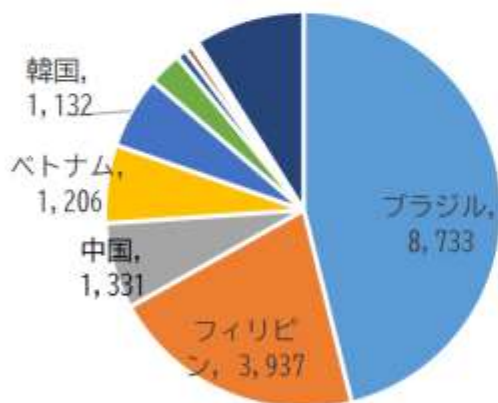

豊橋市の概要

人口・世帯数

人口： 371,920人

世帯数： 151,377世帯

(出典：令和2年国勢調査)

外国人人口

外国人人口 18,939人 (全国15位)

国籍別人口 (R4.5月末)

身分・地位に基づく在留資格人口 15,213人 (全国11位)

(出典：在留外国人統計 (2021年6月時点))

本市の多文化共生推進体制

豊橋市の多文化共生の主な取り組み

外国人児童生徒の学習支援

きぼう（小学校）

みらい（中学校）

外国人児童生徒教育相談員や登録バイリンガルの配置、外国人児童生徒教育スクールアシスタントの巡回を配置