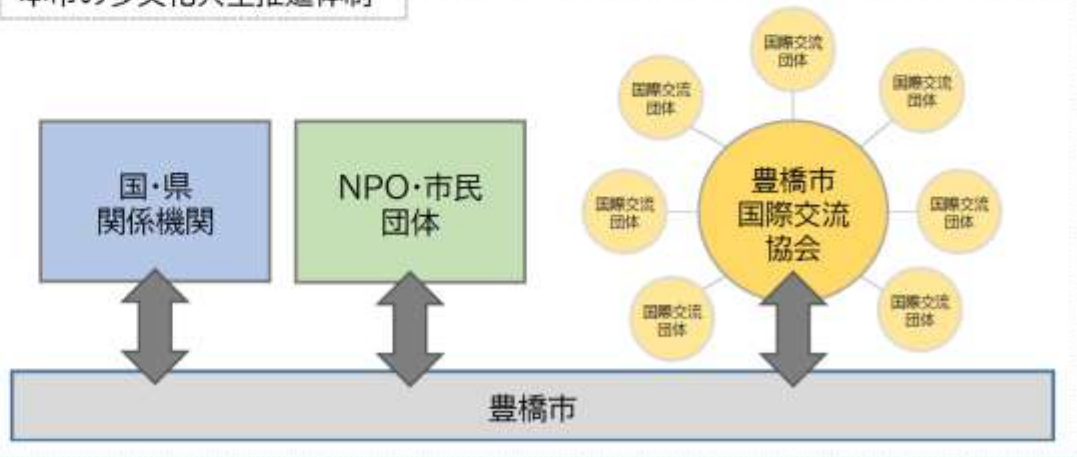

本市の多文化共生推進体制