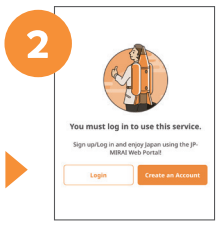

3 Assist

အလုပ်နှင့် နေထိုင်စားသောက်မှု၊
 မည်သည့်ကိစ္စကိုမဆို
 ဖုန်းဖြင့်/ချက်ဘောက်စ်မှ/
 မေးလ်ဖြင့် ဆွေးနွေးနိုင်ပါသည်။

4 Friends

ဂျပန်ဘာသာစကားကို
 သင်ယူလေ့လာလိုပါသည်။

အတူတူလေ့လာကြပါစို့။

ဂျပန်နိုင်ငံမှာ နေထိုင်လျက်ရှိတဲ့
 နိုင်ငံခြားသားတွေနဲ့ ဂျပန်လူမျိုးတွေက
 ကူညီပေးပြီး အပြန်ပြန်ဖလှယ်
 ကြကာ ပျော်ရွှင်ခံစားကြပါစို့။

Install/အသင်းဝင်စာရင်းသွင်းခြင်းနည်းလမ်း

1 ကုန်ကုန်ပေးပြီး
 အပလီကို
 ဒေါင်းလော့ဒ်ဆွဲပါ။

*The Apple logo and App Store
 are trademarks of Apple Inc.
 registered in the U.S. and other
 countries. Google Play and the
 Google Play logo are
 trademarks of Google LLC.

[အကောင့်အသစ်ဖွင့်မည်]
 ကို နှိပ်ပါ။

[သဘောတူညီသည်]
 တွင် အမှန်ဖြစ်ပြီး
 [အဖွဲ့ဝင်အဖြစ်စာရင်းသွင်း
 ခြင်းစာမျက်နှာသို့]

အီးမေးလ်လိပ်စာနှင့်
 လျှို့ဝှက်နံပါတ်တို့ဖြင့်
 စာရင်းသွင်းခြင်း ပြီးဆုံးသည်။

※ လျှို့ဝှက်နံပါတ်ကို စာလုံးသေးနှင့် စာလုံးကြီးများ၊ နံပါတ်များနှင့် သင်္ကေတများ ပေါင်းစပ်အသုံးပြု၍ အနည်းဆုံး အရေအတွက် ၁၀လုံးနှင့် အထက် အသုံးပြုထည့်သွင်းရပါမည်။