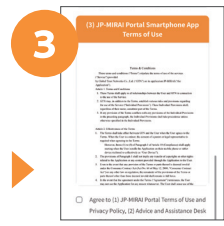

Install/အသင်းဝင်စာရင်းသွင်းခြင်းနည်းလမ်း

1 ကုန်ကုန်ပေးပြီး
 အပလီကို
 ဒေါင်းလော့ဒ်ဆွဲပါ။

*The Apple logo and App Store
 are trademarks of Apple Inc.
 registered in the U.S. and other
 countries. Google Play and the
 Google Play logo are
 trademarks of Google LLC.

[အကောင့်အသစ်ဖွင့်မည်]
 ကို နှိပ်ပါ။

[သဘောတူညီသည်]
 တွင် အမှန်ဖြစ်ပြီး
 [အဖွဲ့ဝင်အဖြစ်စာရင်းသွင်း
 ခြင်းစာမျက်နှာသို့]

အီးမေးလ်လိပ်စာနှင့်
 လျှို့ဝှက်နံပါတ်တို့ဖြင့်
 စာရင်းသွင်းခြင်း ပြီးဆုံးသည်။

※ လျှို့ဝှက်နံပါတ်ကို စာလုံးသေးနှင့် စာလုံးကြီးများ၊ နံပါတ်များနှင့် သင်္ကေတများ ပေါင်းစပ်အသုံးပြု၍ အနည်းဆုံး အရေအတွက် ၁၀လုံးနှင့် အထက် အသုံးပြုထည့်သွင်းရပါမည်။