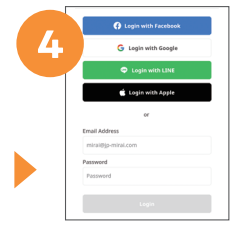

Install/အသင်းဝင်စာရင်းသွင်းခြင်းနည်းလမ်း

1 ကုန်ကုန်ပေးပြီး
 အပလီကို
 ဒေါင်းလော့ဒ်ဆွဲပါ။

*The Apple logo and App Store
 are trademarks of Apple Inc.
 registered in the U.S. and other
 countries. Google Play and the
 Google Play logo are
 trademarks of Google LLC.

[အကောင့်အသစ်ဖွင့်မည်]
 ကို နှိပ်ပါ။

[သဘောတူညီသည်]
 တွင် အမှန်ဖြစ်ပြီး
 [အဖွဲ့ဝင်အဖြစ်စာရင်းသွင်း
 ခြင်းစာမျက်နှာသို့]

အီးမေးလ်လိပ်စာနှင့်
 လျှို့ဝှက်နံပါတ်တို့ဖြင့်
 စာရင်းသွင်းခြင်း ပြီးဆုံးသည်။

※ လျှို့ဝှက်နံပါတ်ကို စာလုံးသေးနှင့် စာလုံးကြီးများ၊ နံပါတ်များနှင့် သင်္ကေတများ ပေါင်းစပ်အသုံးပြု၍ အနည်းဆုံး အရေအတွက် ၁၀လုံးနှင့် အထက် အသုံးပြုထည့်သွင်းရပါမည်။