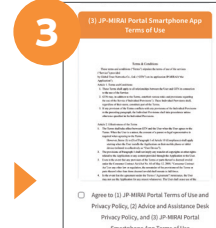

1 **Portal**

Información útil para extranjeros que residen y/o trabajan en Japón

2 **JP-MIRAI Safety**

Dificultad para realizar pagos

Tiene restricción de regreso al país de origen

Fue víctima de agresión

Verifique desde **Mi página** si el ambiente de trabajo es el adecuado para usted. Cuando tenga un problema, puede consultar al asistente **JP-MIRAI Assist**. Su respuesta y consultas serán confidenciales

Cómo instalar/registro de usuario

1 Leer el código y descargar la aplicación

*The Apple logo and App Store are trademarks of Apple Inc. registered in the U.S. and other countries. Google Play and the Google Play logo are trademarks of Google LLC.

Clic en "Nuevo Registro"

Haga marque en "aceptar" e "ir a página registro de usuario"

Finalización de registro con e-mail y contraseña

* La contraseña debe se una combinación de letras alfabéticas minúsc./mayúsc./números/símbolos, de 10 dígitos o más.