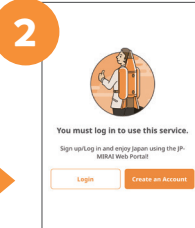

1 **Portal**

Información útil para extranjeros que residen y/o trabajan en Japón

2 **JP-MIRAI Safety**

Dificultad para realizar pagos

Tiene restricción de regreso al país de origen

Fue víctima de agresión

Verifique desde **Mi página** si el ambiente de trabajo es el adecuado para usted. Cuando tenga un problema, puede consultar al asistente **JP-MIRAI Assist**. Su respuesta y consultas serán confidenciales

3 **Assist**

Por cuestiones de trabajo o residencia, ¡consulte a un profesional por teléfono, chat o e-mail!

4 **Friends**

¡Ayuda mutua, intercambio y regocijo entre extranjeros y japoneses que residen en Japón!

Cómo instalar/registro de usuario

1 Leer el código y descargar la aplicación

*The Apple logo and App Store are trademarks of Apple Inc. registered in the U.S. and other countries. Google Play and the Google Play logo are trademarks of Google LLC.