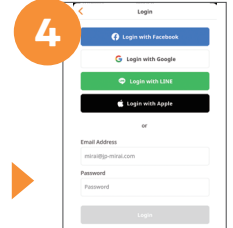

1 **Portal**

Información útil para extranjeros que residen y/o trabajan en Japón

2 **JP-MIRAI Safety**

Dificultad para realizar pagos

Tiene restricción de regreso al país de origen

Fue víctima de agresión

Verifique desde **Mi página** si el ambiente de trabajo es el adecuado para usted. Cuando tenga un problema, puede consultar al asistente **JP-MIRAI Assist**. Su respuesta y consultas serán confidenciales

Cómo instalar/registro de usuario

1 Leer el código y descargar la aplicación

*The Apple logo and App Store are trademarks of Apple Inc. registered in the U.S. and other countries. Google Play and the Google Play logo are trademarks of Google LLC.

Clic en "Nuevo Registro"

Haga marque en "aceptar" e "ir a página registro de usuario"

Finalización de registro con e-mail y contraseña

* La contraseña debe se una combinación de letras alfabéticas minúsc./mayúsc./números/símbolos, de 10 dígitos o más.