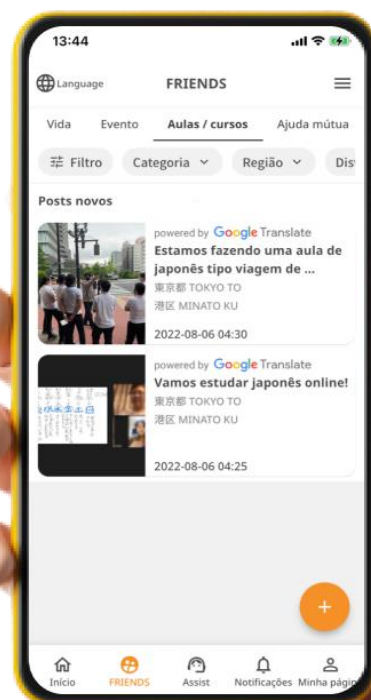

Encontre amigos, pessoas e eventos por perto na categoria desejada!
(Exemplo dos assuntos disponíveis)

Vida em geral

Crianças/Educação
Saúde
Atividades
comunitárias

Eventos

Esportes
Concertos
Festividades

Educação e Escolas

Língua japonesa
Idiomas
Culinária
Artesanato

Ajuda mútua

Interpretação e
Tradução
Ajuda/
Ensino mútuos
Troca de coisas

"Quero conhecer a história e cultura locais!", "Quero que alguém me ensine japonês", "Quero jogar futebol!", "Quero encontrar pessoas que gostem de música latina" ou "Quero aprender culinária vietnamita", etc.
Possível usar conforme seu objetivo!

Disponível em 9 idiomas

japonês, inglês, chinês, vietnamita, tagalo, indonésio, birmanês, português e espanhol

Conteúdo

- Suporte disponível para estrangeiros que nunca receberam auxílio.

- Premiação de casos exemplares e outras formas para estimular a participação de muitas pessoas.

- Idiomas: postagens e respostas são traduzidas automaticamente.

Tradução automática pelo Google Tradutor.

Postagens e respostas também estarão disponíveis além dos 9 idiomas !

[Proibições]

Proibido usar para fins comerciais, indicações de emprego, divulgação de mensagens políticas ou caluniosas e outras atividades ilegais envolvendo postagens e respostas. Caso contrário, a conta será cancelada.

Acesse por aqui

Versão iOS:

Versão Android

Operadora

Secretaria Conjunta JP-MIRAI
(JP-MIRAI Service)

Consultas

JP-MIRAI Services:
friends@jp-mirai.or.jp